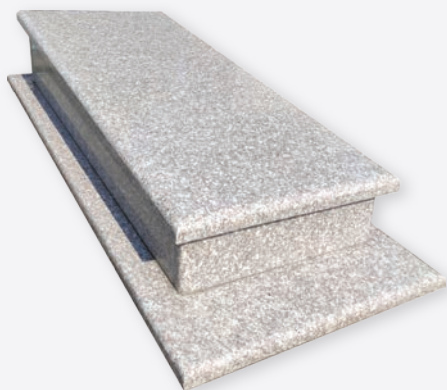

NAGROBKI

26

Brąz Królewski
Sarkofag

27