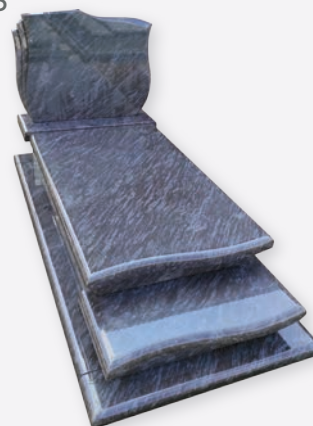

Skalisty
Cascada + S95

22

Nowy Róż Srebrzysty
Faza 2mm + T12

23

Ruby Star
Dzielona Płyta + T12

24

Tan Brown
Fala + S60

25